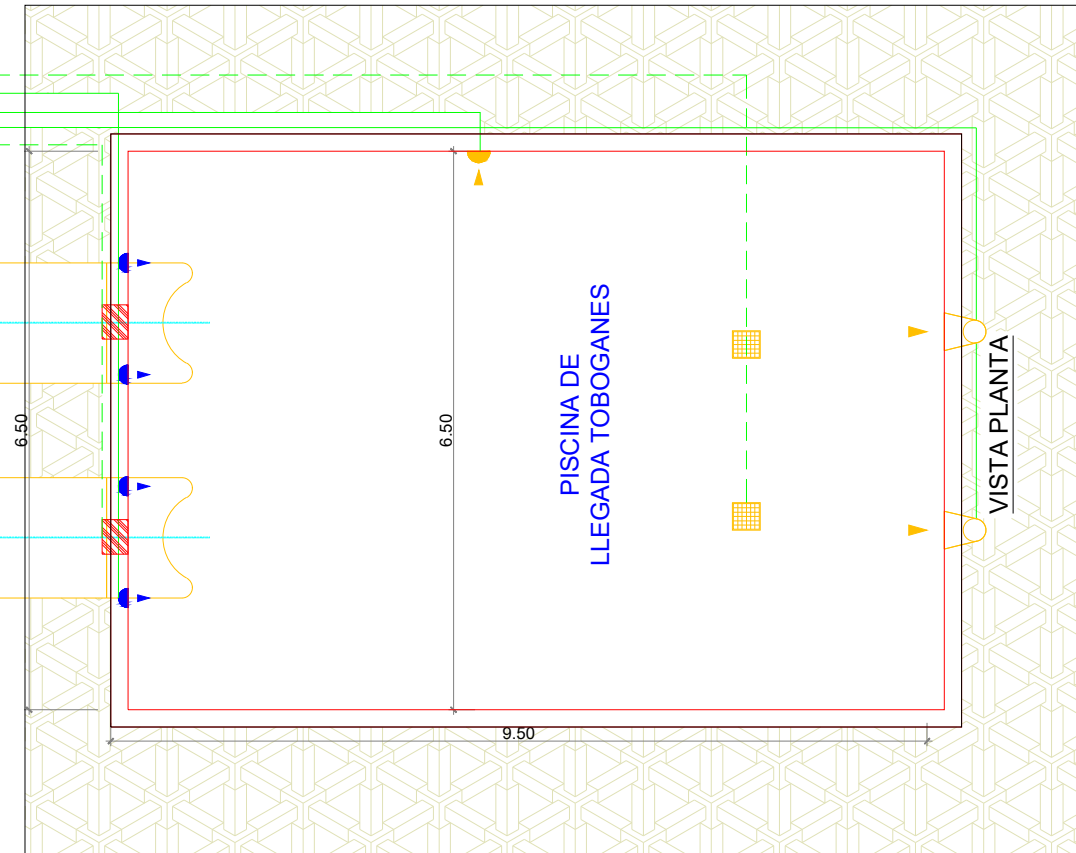

LOCALIZACIÓN:

PROYECTO:

ADECUACION PISCINA TOBOGANES

CONTENIDO:

PROPIETARIO:

CENTRO RECREACIONAL CAFAMAZ

APROBACION:

ESCALA:

INDICADA

OBSERVACIONES:

PLANO E - No

4
DE
4

PLANTA ARQUITECTÓNICA
PISCINA LLEGADA TOBOGANES